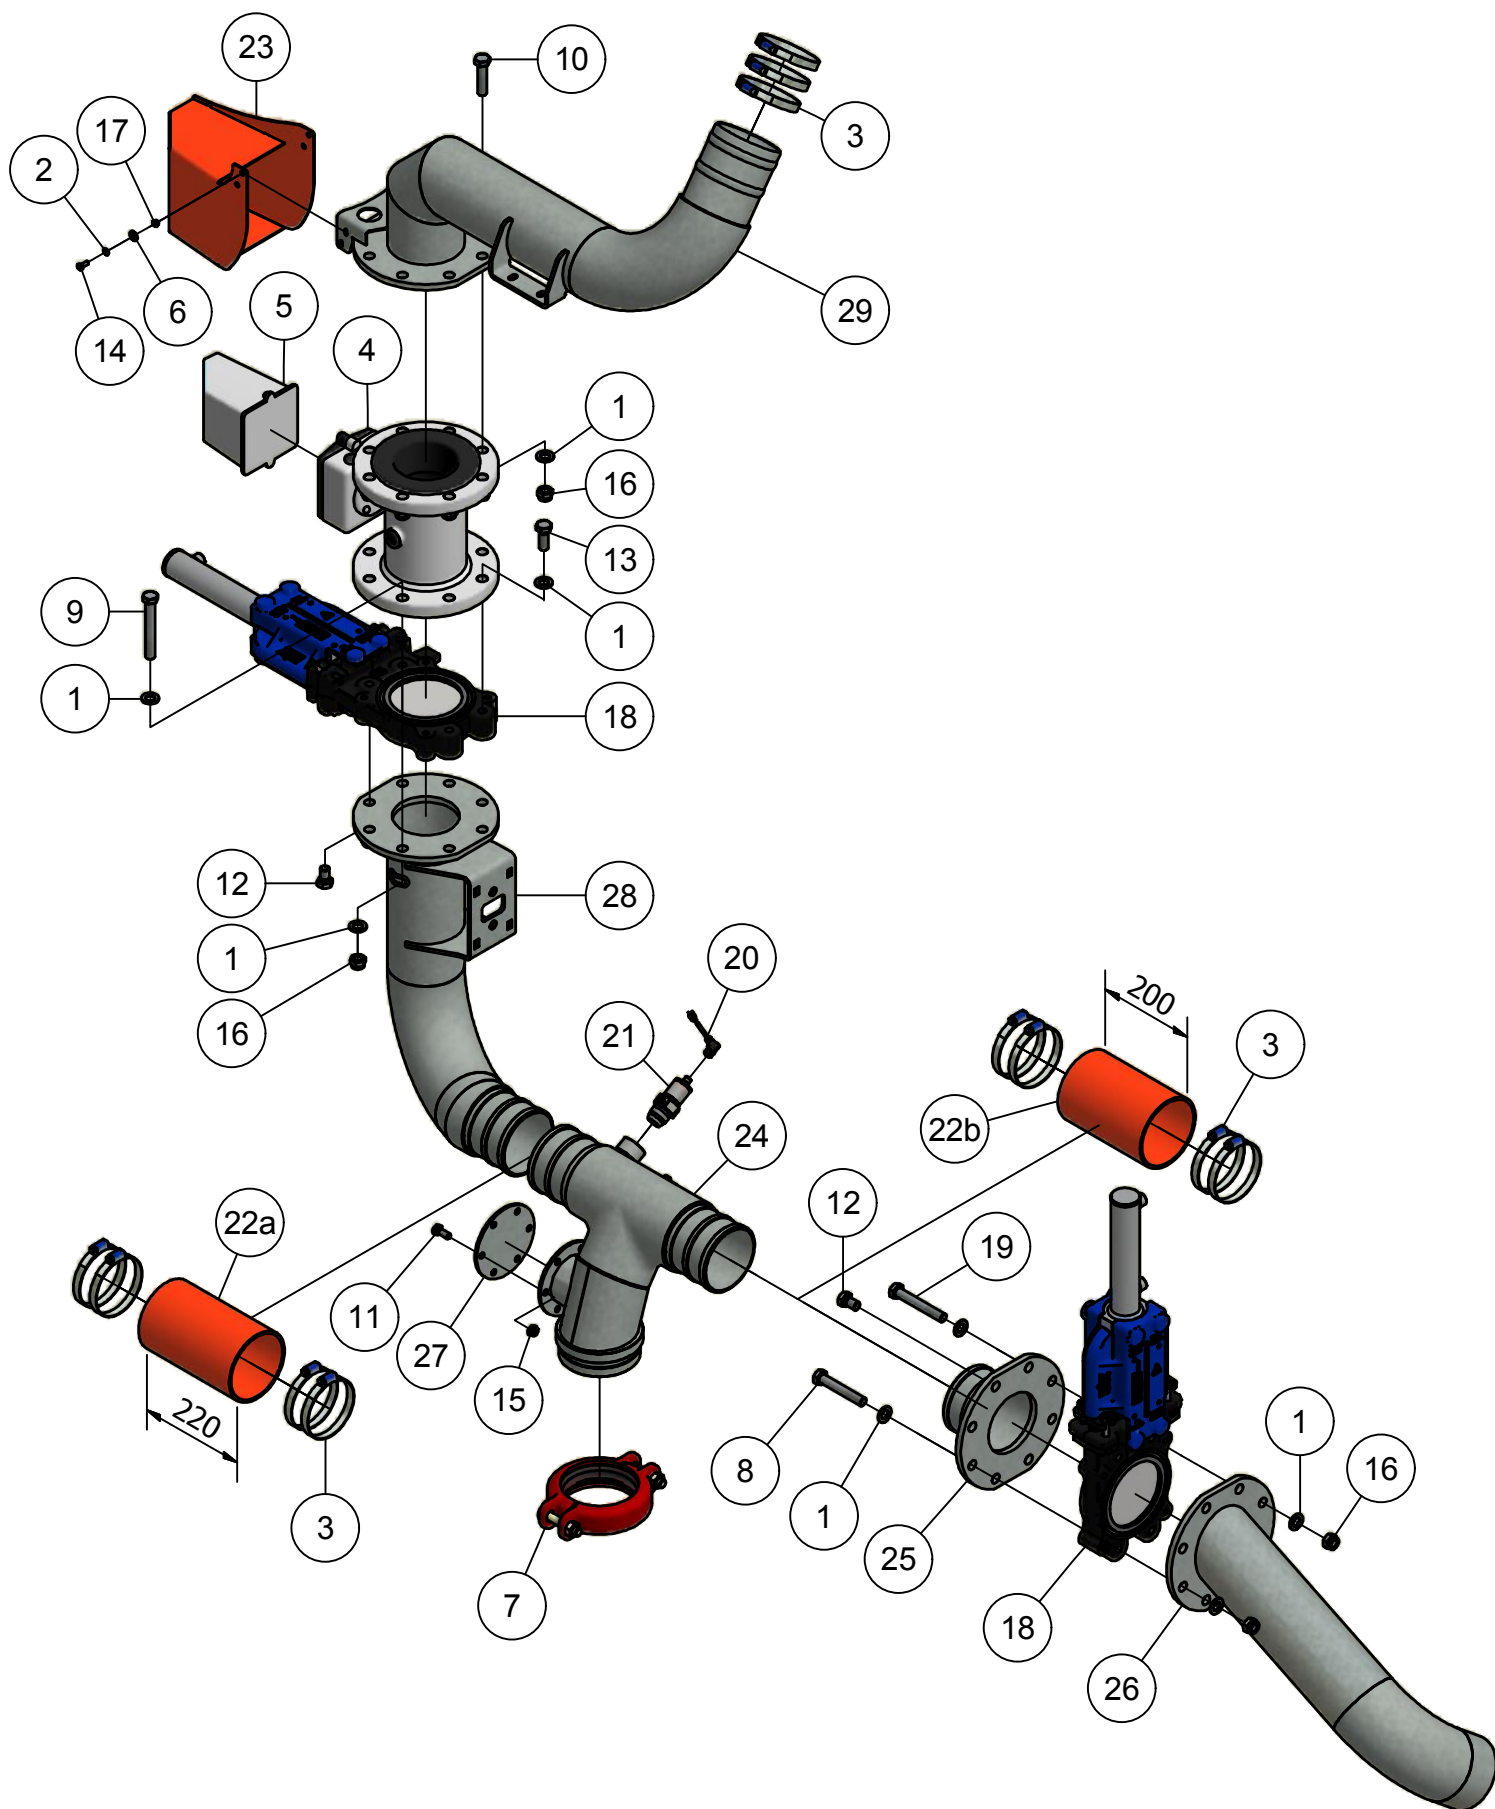

03. Leidingdelen

03. Stuklijst leidingdelen

Stukn.	Artikelnummer	Omschrijving	Aant.	Opmerking
1	121187	Sluitring M16 DIN125A ELVZ	28	
2	121202	Sluitring M6 DIN125A ELVZ	4	
3	121683	Slangklem RVS	11	
4	122383	Flowmeter Magflo	1	
5	122386	Signal converter	1	
6	122544	Carrosseriering M6 DIN9021A ELVZ	4	
7	122554	Draaikoppeling 5"	1	
8	122694	Bout M16x100 DIN931 ELVZ	2	
9	122695	Bout M16x120 DIN931 ELVZ	4	
10	122708	Bout M16x65 DIN931 ELVZ	8	
11	122748	Bout M10x25 DIN933 ELVZ	6	
12	122787	Bout M16x25 DIN933 ELVZ	12	
13	122793	Bout M16x40 DIN933 ELVZ	4	
14	122815	Bout M6x16 DIN933 ELVZ	4	
15	122937	Moer M10ZB DIN985 ELVZ	10	
16	122945	Moer M16ZB DIN985 ELVZ	16	
17	122965	Moer M6ZB DIN985 ELVZ	4	
18	124751	Mesafsluiter 5" + hydr. cilinder DW	2	Zie pagina: 15
19	126099	Bout M16x110 DIN931 ELVZ	2	
20	126333	Kabel 10mtr met connector haaks	1	
21	126334	Druksensor	1	
22	200.04.003	Sleepslang EHD 5"	2	a=220mm b=200mm
23	316.07.070	Afschermkap flowmeter	1	
24	326.03.001	T-stuk	1	
25	326.03.002	Tule met flens	1	
26	326.03.008	Afblaasbocht	1	
27	326.03.011	Blindflens T-stuk	1	
28	326.03.030	Flowmeterbuis hefunit	1	
29	326.03.031	Aanvoerbuis bemester SPC	1