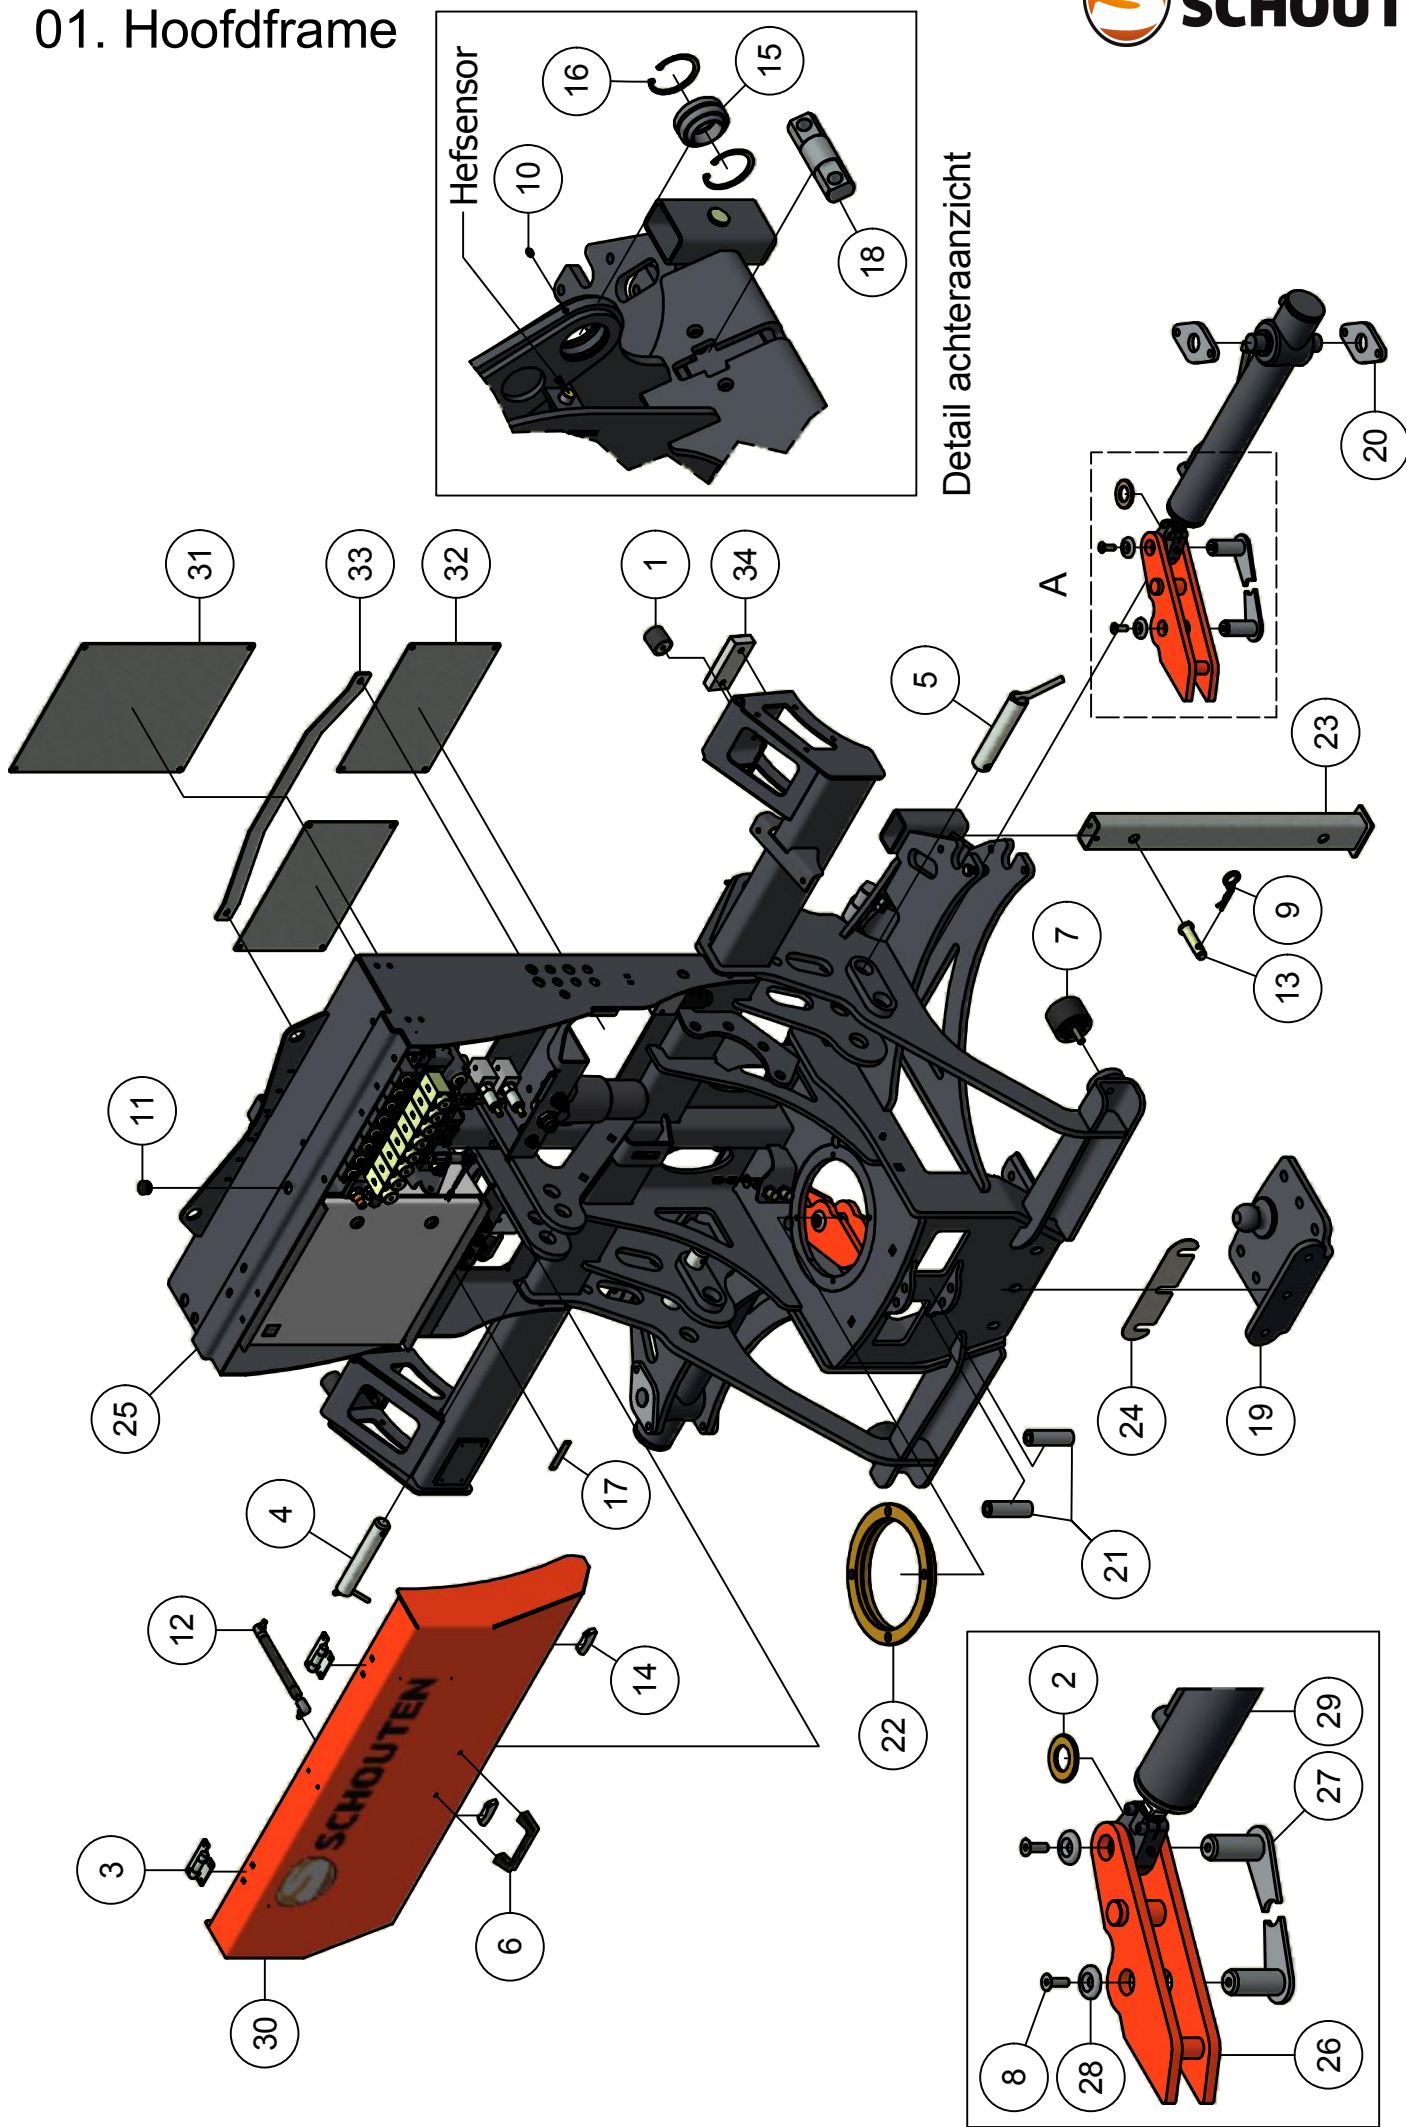

ONDERDELENBOEK

Hefunit HU2250

Serie no.: 326.0060 →

Inhoudsopgave

	Pagina
01. Hoofdframe	5
01.01. Elektra-hydrauliek	7
02. Hydro-telescoopbuis	9
02.01. Draaikoppeling 4"	11
03. Leidingdelen	13
03.01. Mesafsluiter 5"	15

01. Hoofdframe

01. Stuklijst hoofdframe

Stukn.	Artikelnummer	Omschrijving	Aant.	Opmerking
1	121142	Trillingsdemper	2	
2	121213	Sluitring M30 DIN125B Messing	2	
3	121370	Scharnier 89x59mm RVS	2	
4	121377	Hefpen	1	
5	121378	Hefpen	2	
6	121977	Beugelgreep	1	
7	122311	Trillingsdemper	2	
8	122343	Verzonken inbusbout M10x30 DIN7991	4	
9	123205	Borgveer 4mm dubbel	2	
10	123685	Vetnippel	2	
11	125589	Inslagdop	1	
12	125596	Gasdrukveer 350N	1	
13	125710	Pen	2	
14	126170	Magneet snapper LS-6 wit	2	
15	126401	Stangkoplager	2	
16	126473	Seegerring huis	4	
17	200.03.002	Magneetsnapper	2	
18	200.40.130	Oplegpen 40x130	2	
19	326.01.002	Bevest.plaat draaibocht	1	
20	326.01.003	Borgplaat cilinder	4	
21	326.01.004	Rolbus ø30mm L=100mm	2	
22	326.01.005	Bronzen lagerbus	1	
23	326.01.006	Steunpoot 70x40 L=650mm	2	
24	326.01.014	Vulpaat 1mm t.b.v. draaibocht	(5)	
25	326.01.030	Hoofdframe hefunit	1	
26	326.04.009	Trekhevel	2	
27	326.04.010	Hevelpen ø30mm L=71mm	4	
28	326.04.019	Sluitring ø40xø11x6 verz. gat	4	
29	326.05.003	Zwenkcilinder D30/70 - 445	2	Afd.set: 125659
30	326.05.040	Afschermkap hefunit	1	
31	326.05.041	Afschermplaat groot	1	
32	326.05.042	Afschermplaat klein	2	
33	326.05.043	Klembeugel	1	
34	344.01.014	Centreerblok	2	