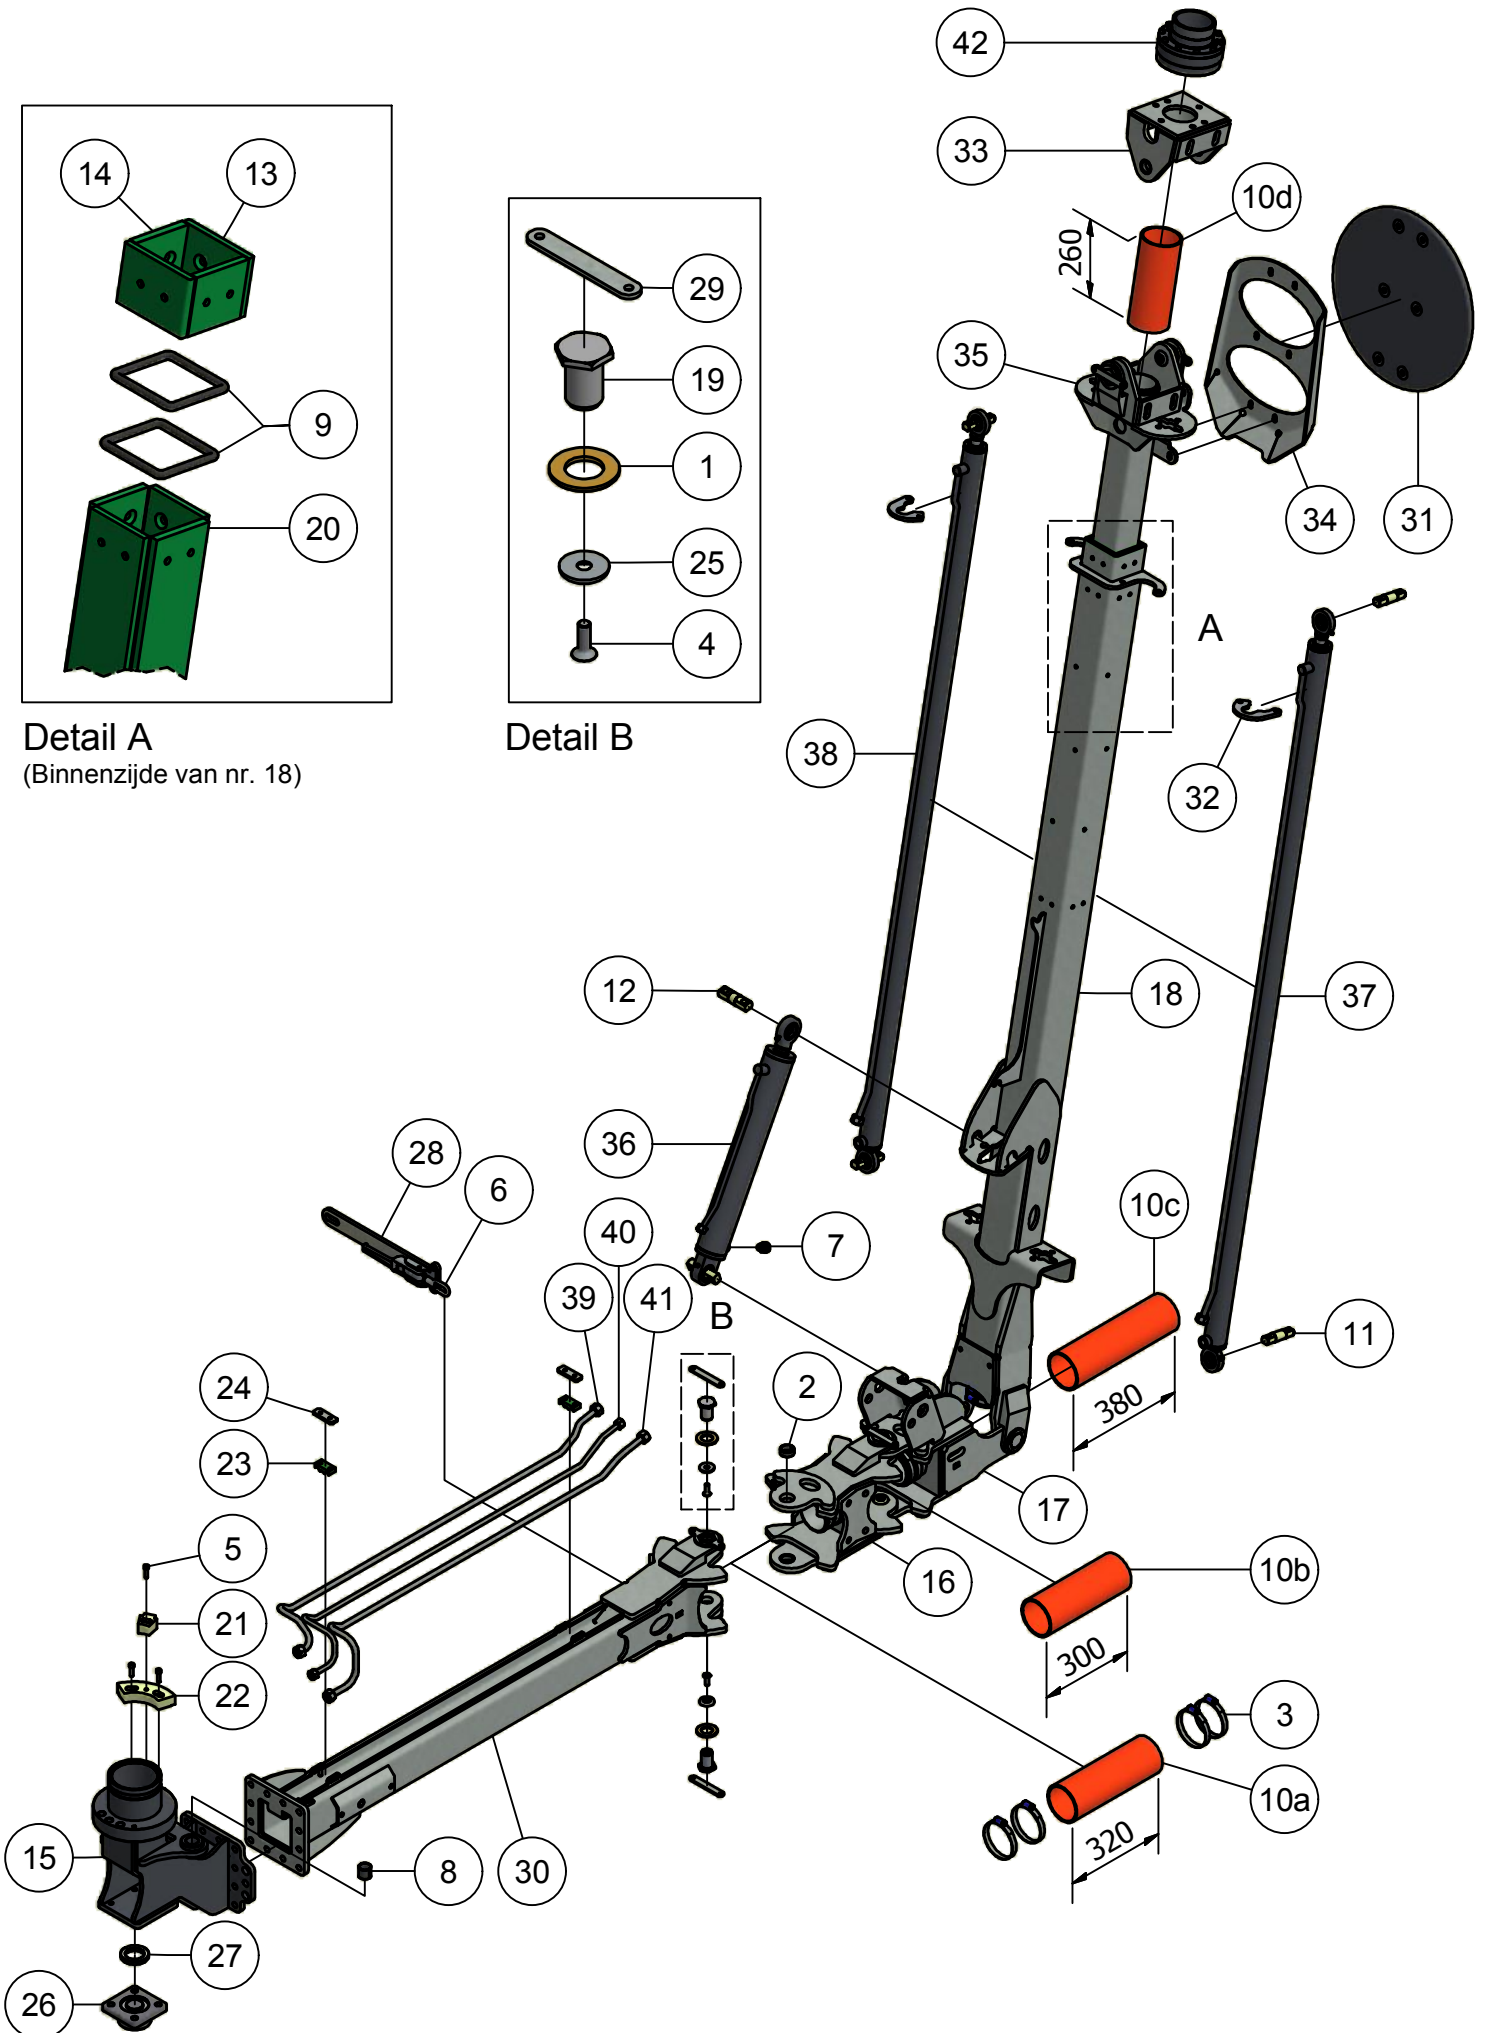

02. Stuklijst hydro-telescoopbuis

Stukn.	Artikelnummer	Omschrijving	Aant.	Opmerking
1	121213	Sluistring M30 DIN125B Messing	8	
2	121285	Inspanbus 30x38x15 DIN1498	8	
3	121690	Wormschroef slangklem RVS 90-120mm	16	
4	122343	Verzonken inbusbout M10x30 DIN7991	8	
5	122620	Inbusbout M8x30 DIN912 RVS	3	
6	123111	Excentersluiting verzinkt	1	
7	124316	Ontluchttingsfilter	1	
8	124434	Lagerbus	2	
9	126013	O-ring ø108x10mm	2	
10	200.04.002	Sleepslang EHD 4"	4	a=320 b=300 c=380 d=260 (mm)
11	200.25.100	Oplegpen 25x100	4	
12	200.30.100	Oplegpen 30x100	2	
13	325.07.005	Kunststof strip HMPE 110x80x10mm	2	
14	325.07.006	Kunststof strip HMPE 90x80x10mm	2	
15	326.04.001	Draaibocht	1	
16	326.04.003	Scharnier Koppeling	1	
17	326.04.004	Cardan Koppeling	1	
18	326.04.005	Trekbus telescoop	1	
19	326.04.007	Borgpen	8	
20	326.04.008	Kunststofstrip L=1000mm	4	
21	326.04.011	Sensorblok kort	1	
22	326.04.012	Sensorblok lang	1	
23	326.04.017	Kunststof leidingklem	2	
24	326.04.018	Bevestigingsstrip	2	
25	326.04.019	Sluistring ø40xø11x6 verz. gat	8	
26	326.04.020	Aanschroefkogelkop	1	
27	326.04.021	Pasring kogelkop	1	
28	326.04.023	Borging telescoopbuis	1	
29	326.04.027	Borgstrip	5	
30	326.04.028	Zwenkbuis	1	
31	326.04.030	Glijshotel PU	1	
32	326.04.031	Borging schuifcilinder	2	
33	326.04.036	Scharnierstuk draaikoppeling	1	
34	326.04.037	Slangbescherming	1	
35	326.04.038	Binnenbuis met gaffel	1	
36	326.05.004	Optrekcilinder D30/70-475	1	Afd.set: 125659
37	326.05.005	Schuifcilinder Links D30/50-2000	1	Afd.set: 123273
38	326.05.006	Schuifcilinder Rechts D30/50-2000	1	Afd.set: 123273
39	326.05.009	Hydrauliekleiding 15mm	1	
40	326.05.010	Hydrauliekleiding 12mm	1	
41	326.05.011	Hydrauliekleiding 15mm	1	
42	326.SS.154	Draaikoppeling 4"	1	Zie pagina: 11