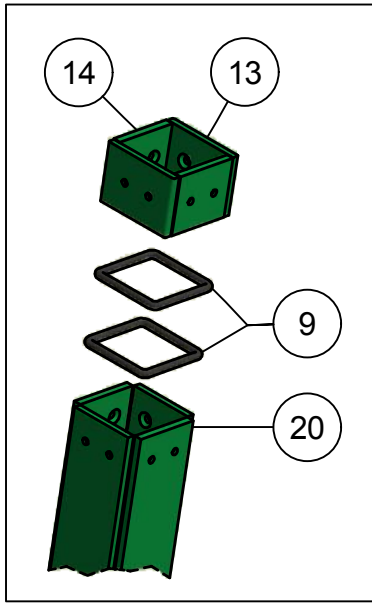

02. Hydro-telescoopbuis

Detail A
(Binnenzijde van nr. 18)