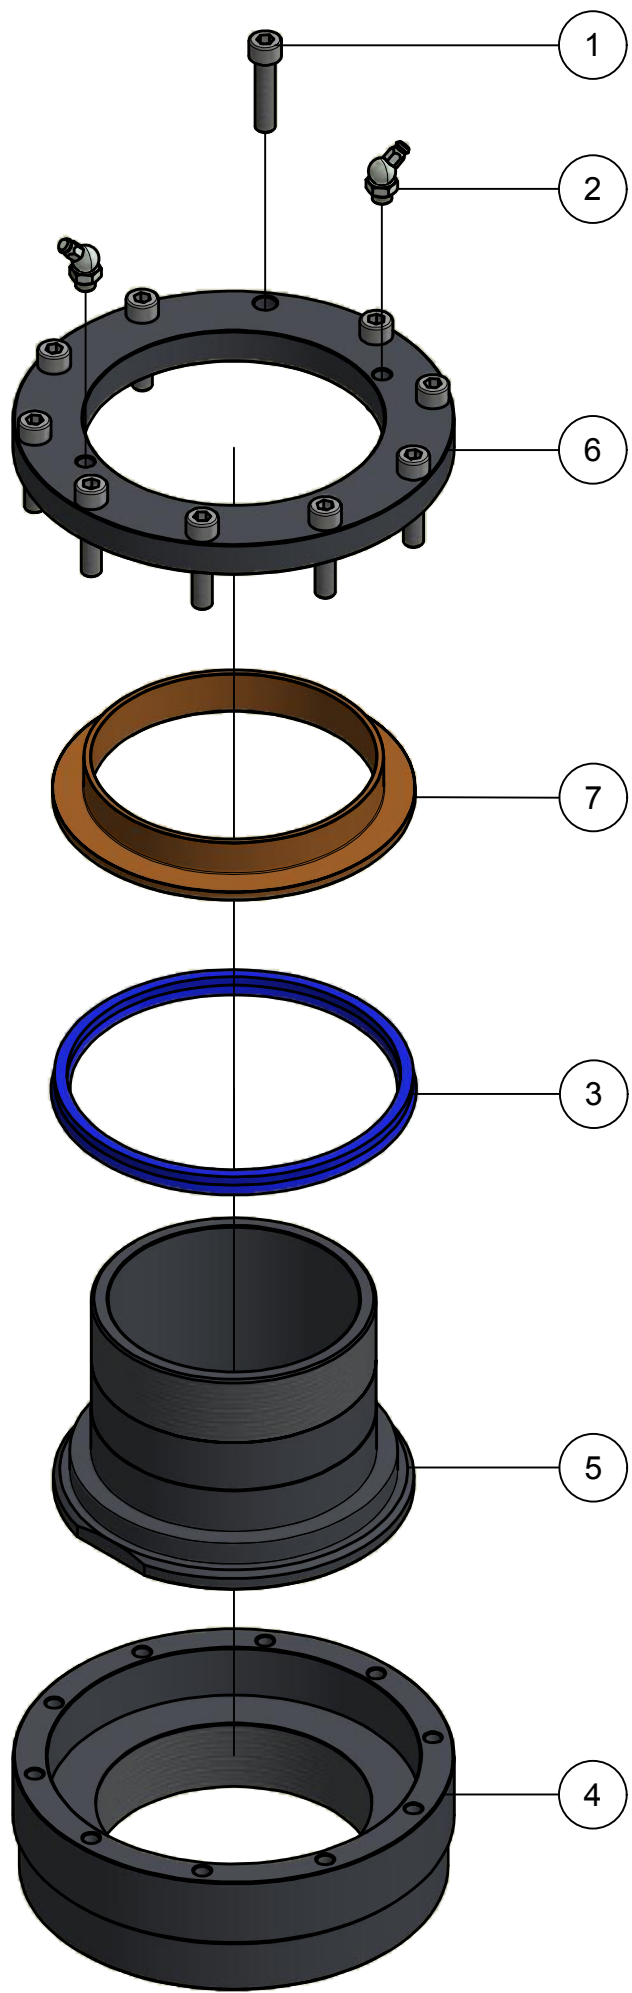

02.01. Draaikoppeling 4"

02.01. Stuklijst draaikoppeling 4"

Stukn.	Artikelnummer	Omschrijving	Aant.	Opmerking
1	122622	Inbusbout M8x35 DIN912 RVS	10	
2	123689	Vetnippel M8x1-45°	2	
3	126166	Stangafdichting	1	
4	326.04.032	Buitendeel draaikoppeling	1	
5	326.04.033	Binnendeel draaikoppeling	1	
6	326.04.034	Afdichtring draaikoppeling	1	
7	326.04.035	Bronzen ring draaikoppeling	1