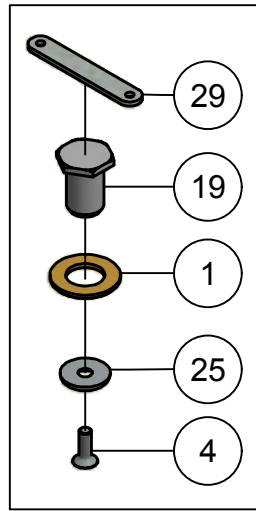

02. Hydro-telescoopbuis

Detail B