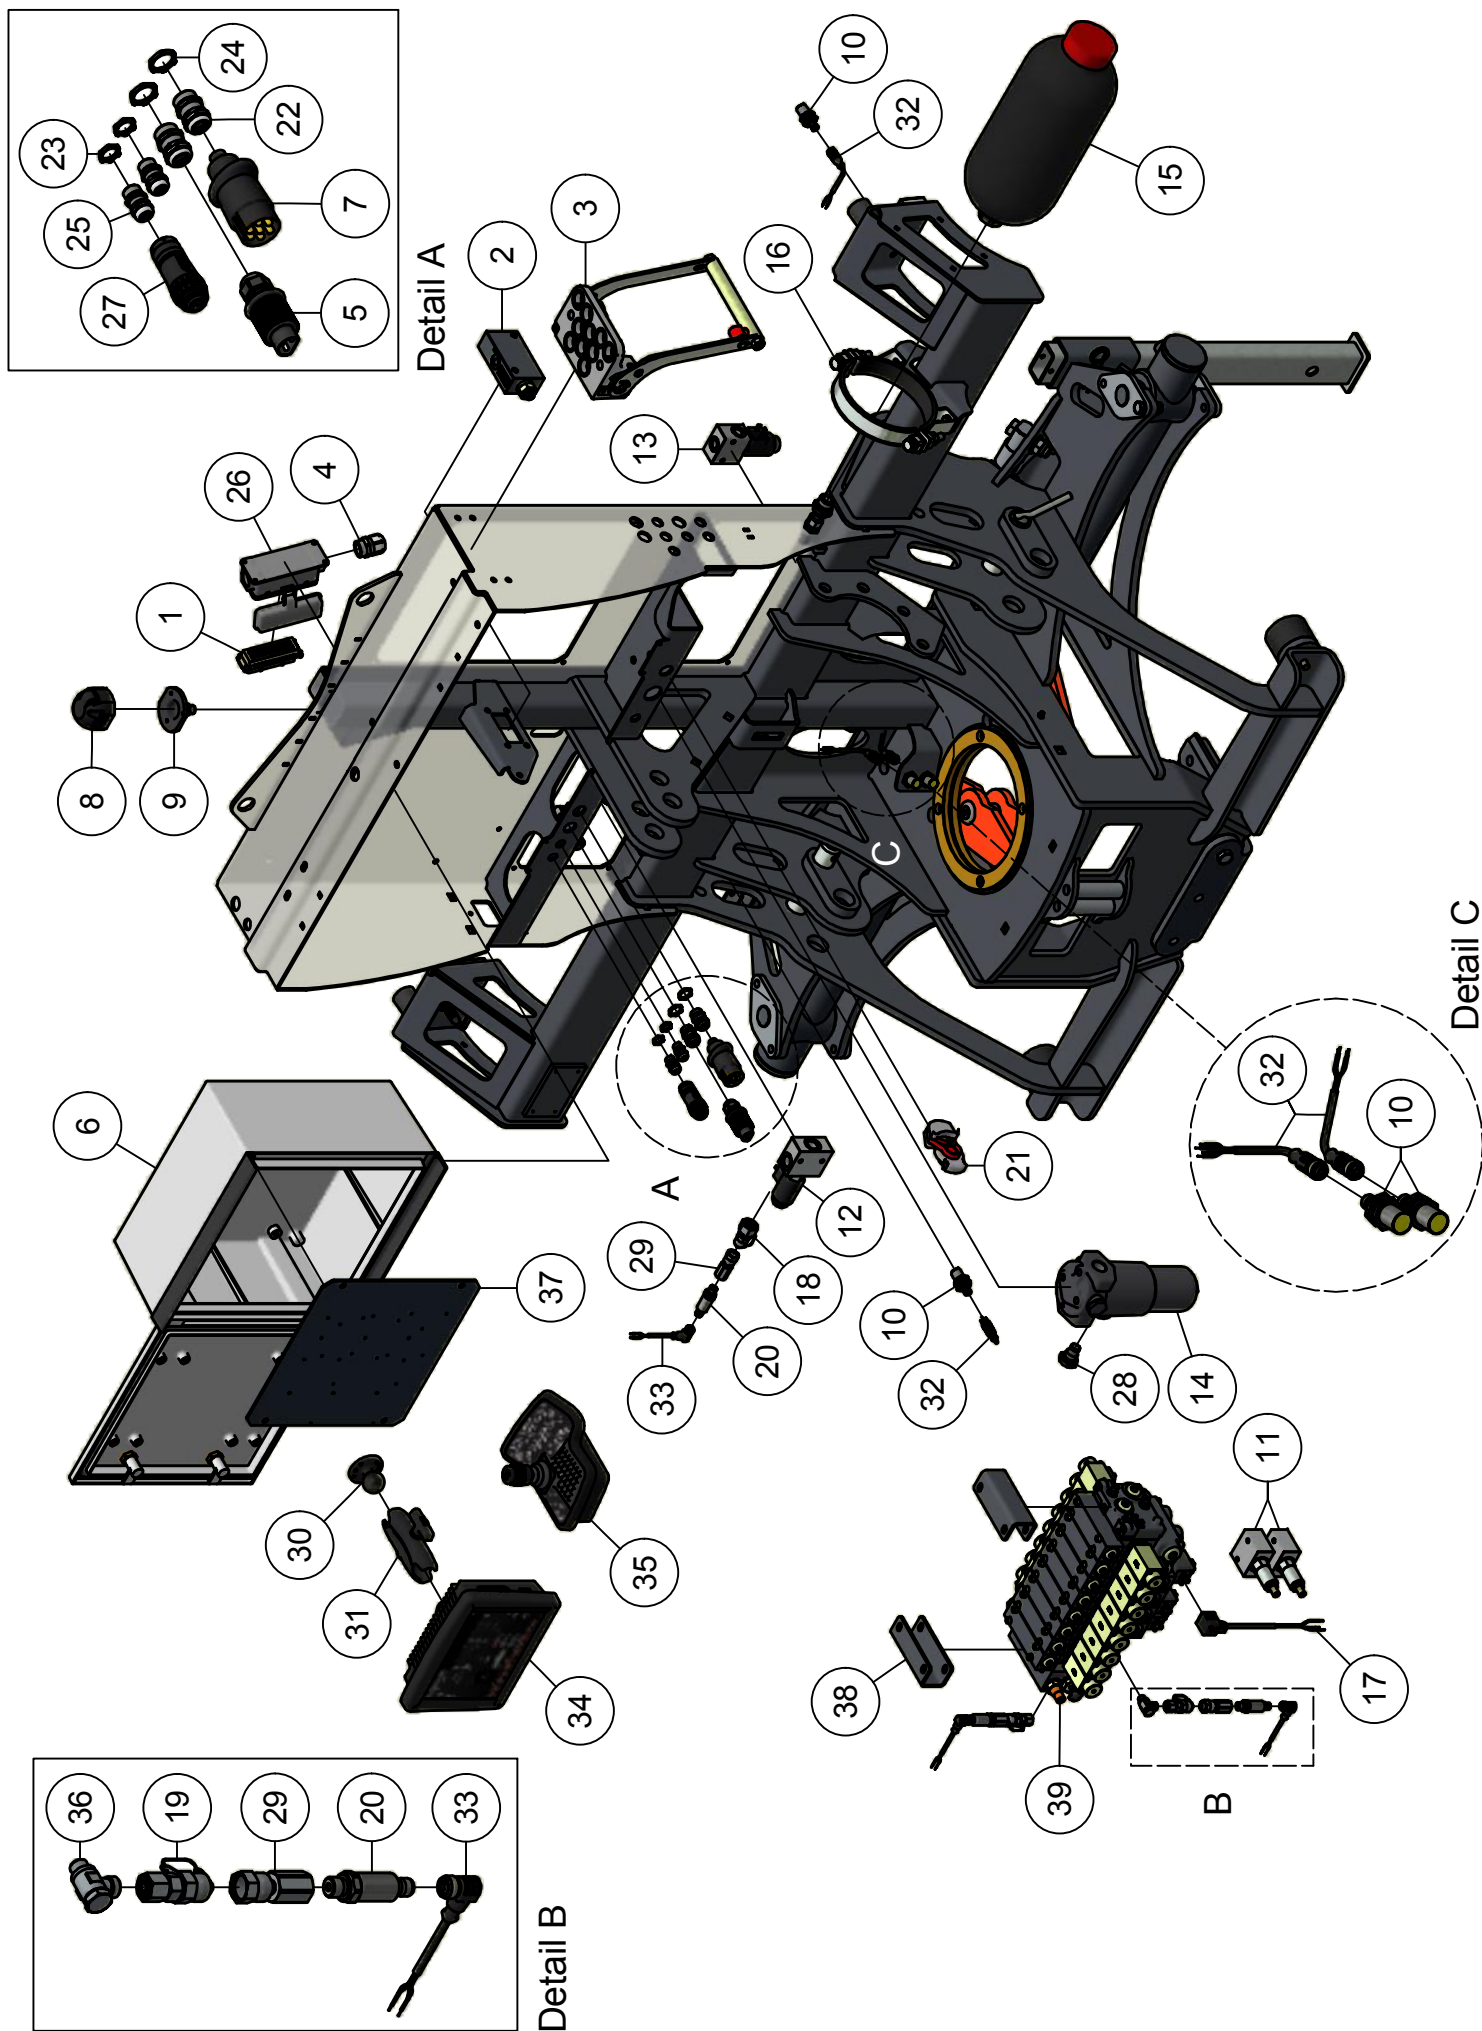

ONDERDELENBOEK

Hefunit HU2250

Serie no.: 326.0060 →

Inhoudsopgave

	Pagina
01. Hoofdframe	5
01.01. Elektra-hydrauliek	7
02. Hydro-telescoopbuis	9
02.01. Draaikoppeling 4"	11
03. Leidingdelen	13
03.01. Mesafsluiter 5"	15

01. Hoofdframe

01. Stuklijst hoofdframe

Stukn.	Artikelnummer	Omschrijving	Aant.	Opmerking
1	121142	Trillingsdemper	2	
2	121213	Sluitring M30 DIN125B Messing	2	
3	121370	Scharnier 89x59mm RVS	2	
4	121377	Hefpen	1	
5	121378	Hefpen	2	
6	121977	Beugelgreep	1	
7	122311	Trillingsdemper	2	
8	122343	Verzonken inbusbout M10x30 DIN7991	4	
9	123205	Borgveer 4mm dubbel	2	
10	123685	Vetnippel	2	
11	125589	Inslagdop	1	
12	125596	Gasdrukveer 350N	1	
13	125710	Pen	2	
14	126170	Magneet snapper LS-6 wit	2	
15	126401	Stangkoplager	2	
16	126473	Seegerring huis	4	
17	200.03.002	Magneetsnapper	2	
18	200.40.130	Oplegpen 40x130	2	
19	326.01.002	Bevest.plaat draaibocht	1	
20	326.01.003	Borgplaat cilinder	4	
21	326.01.004	Rolbus ø30mm L=100mm	2	
22	326.01.005	Bronzen lagerbus	1	
23	326.01.006	Steunpoot 70x40 L=650mm	2	
24	326.01.014	Vulpaat 1mm t.b.v. draaibocht	(5)	
25	326.01.030	Hoofdframe hefunit	1	
26	326.04.009	Trekhevel	2	
27	326.04.010	Hevelpen ø30mm L=71mm	4	
28	326.04.019	Sluitring ø40xø11x6 verz. gat	4	
29	326.05.003	Zwenkcilinder D30/70 - 445	2	Afd.set: 125659
30	326.05.040	Afschermkap hefunit	1	
31	326.05.041	Afschermplaat groot	1	
32	326.05.042	Afschermplaat klein	2	
33	326.05.043	Klembeugel	1	
34	344.01.014	Centreerblok	2	