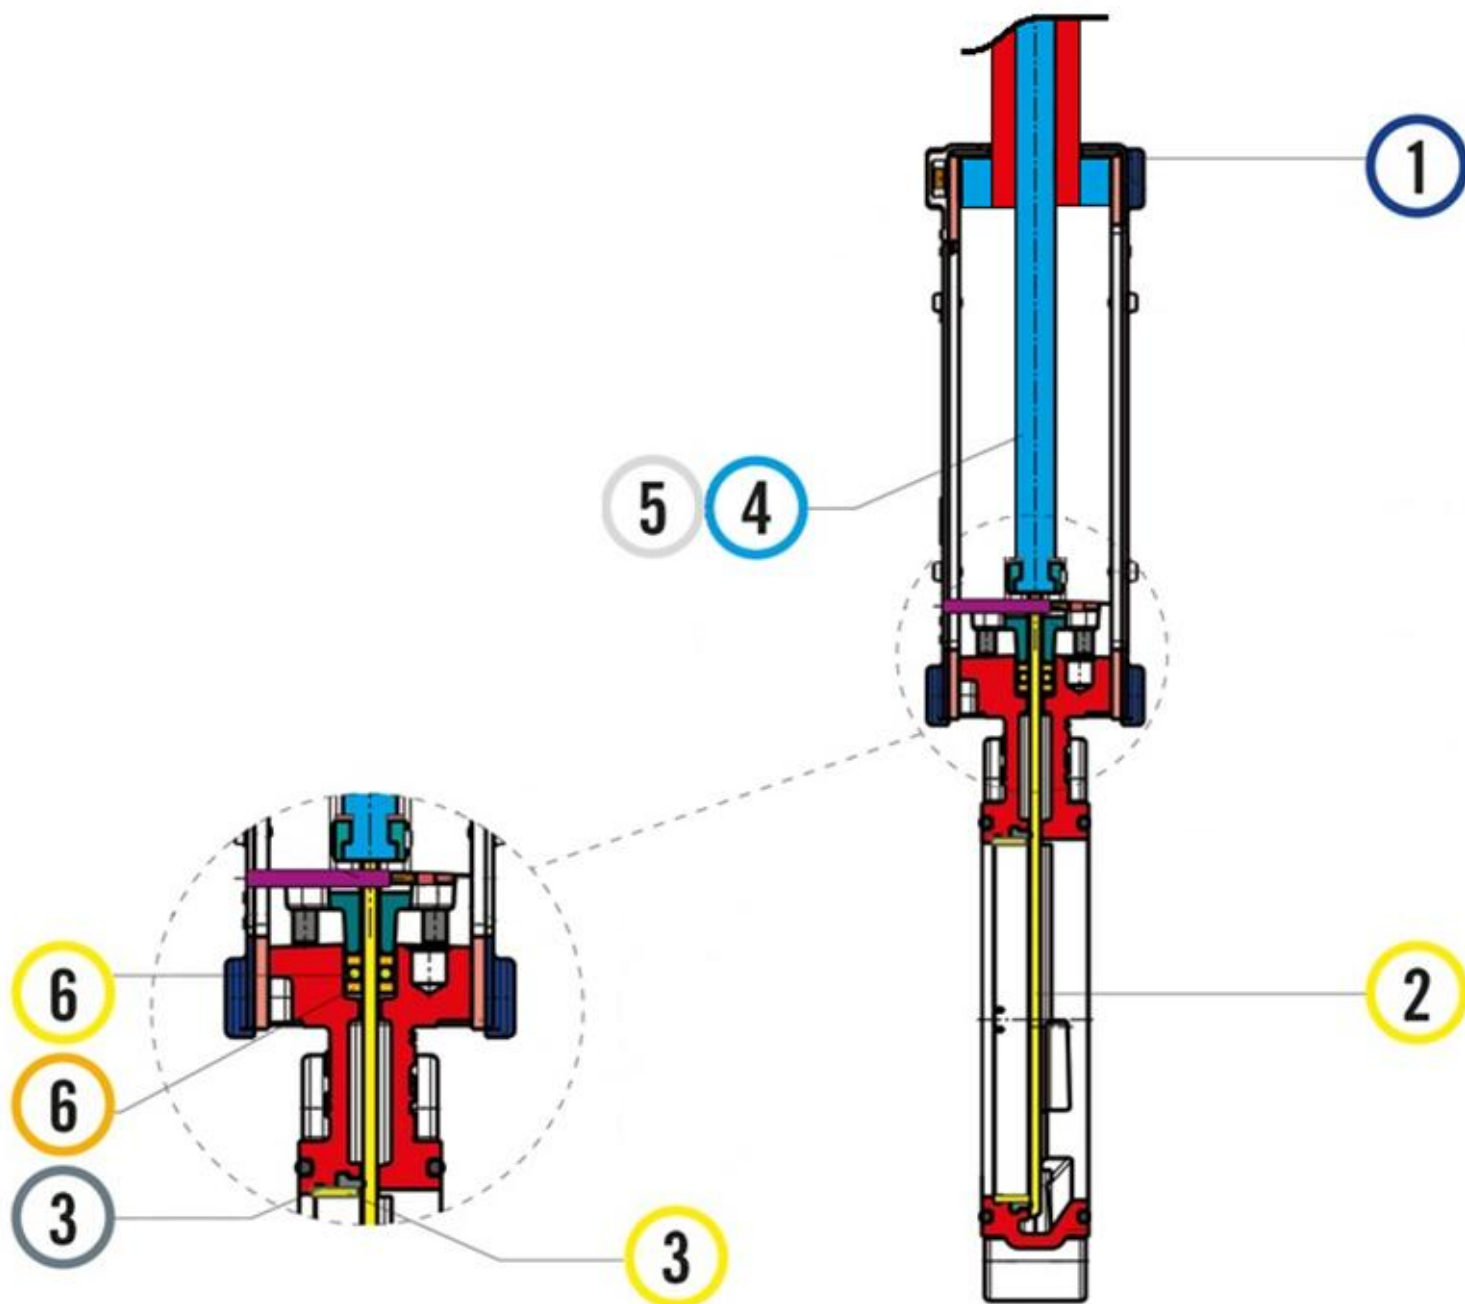

03.01. Stuklijst mesafsluiter 5"

Stukn.	Artikelnummer	Omschrijving	Aant.	Opmerking
1	126455	Kappenset	1	
2	126458	Mesplaat	1	
3	126459	Afdichtset mesplaat	1	
4	126460	Cilinder DW	1	
5	126461	Afdichtset DW-cilinder	1	
6	126454	Afdichtset bovenkamer	1