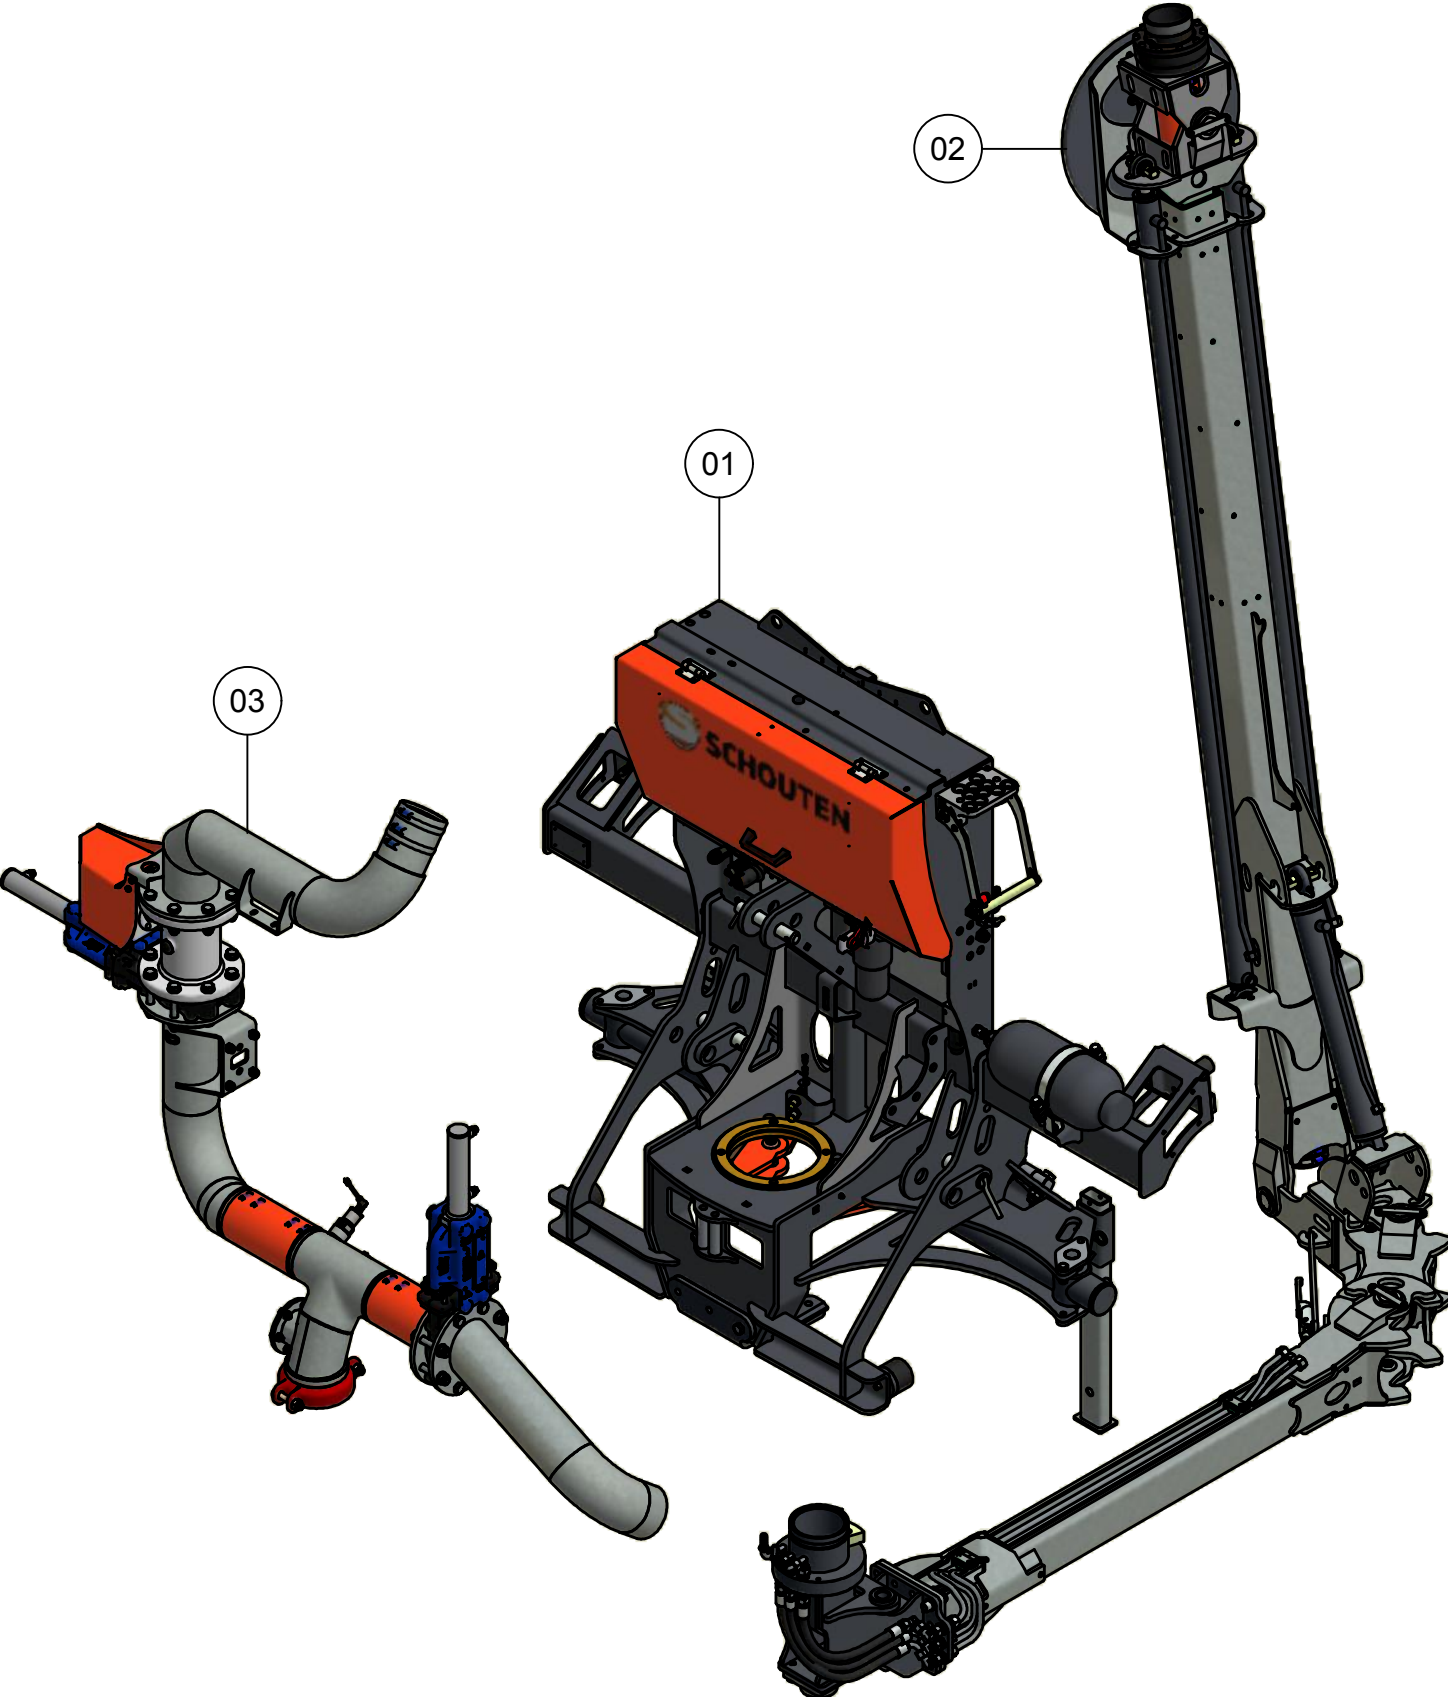

ONDERDELENBOEK

Hefunit HU2250

Serie no.: 326.0060 →

Inhoudsopgave

	Pagina
01. Hoofdframe	5
01.01. Elektra-hydrauliek	7
02. Hydro-telescoopbuis	9
02.01. Draaikoppeling 4"	11
03. Leidingdelen	13
03.01. Mesafsluiter 5"	15

01. Hoofdframe

01. Stuklijst hoofdframe

Stukn.	Artikelnummer	Omschrijving	Aant.	Opmerking
1	121142	Trillingsdemper	2	
2	121213	Sluitring M30 DIN125B Messing	2	
3	121370	Scharnier 89x59mm RVS	2	
4	121377	Hefpen	1	
5	121378	Hefpen	2	
6	121977	Beugelgreep	1	
7	122311	Trillingsdemper	2	
8	122343	Verzonken inbusbout M10x30 DIN7991	4	
9	123205	Borgveer 4mm dubbel	2	
10	123685	Vetnippel	2	
11	125589	Inslagdop	1	
12	125596	Gasdrukveer 350N	1	
13	125710	Pen	2	
14	126170	Magneet snapper LS-6 wit	2	
15	126401	Stangkoplager	2	
16	126473	Seegerring huis	4	
17	200.03.002	Magneetsnapper	2	
18	200.40.130	Oplegpen 40x130	2	
19	326.01.002	Bevest.plaat draaibocht	1	
20	326.01.003	Borgplaat cilinder	4	
21	326.01.004	Rolbus ø30mm L=100mm	2	
22	326.01.005	Bronzen lagerbus	1	
23	326.01.006	Steunpoot 70x40 L=650mm	2	
24	326.01.014	Vulpaat 1mm t.b.v. draaibocht	(5)	
25	326.01.030	Hoofdframe hefunit	1	
26	326.04.009	Trekhevel	2	
27	326.04.010	Hevelpen ø30mm L=71mm	4	
28	326.04.019	Sluitring ø40xø11x6 verz. gat	4	
29	326.05.003	Zwenkcilinder D30/70 - 445	2	Afd.set: 125659
30	326.05.040	Afschermkap hefunit	1	
31	326.05.041	Afschermplaat groot	1	
32	326.05.042	Afschermplaat klein	2	
33	326.05.043	Klembeugel	1	
34	344.01.014	Centreerblok	2	